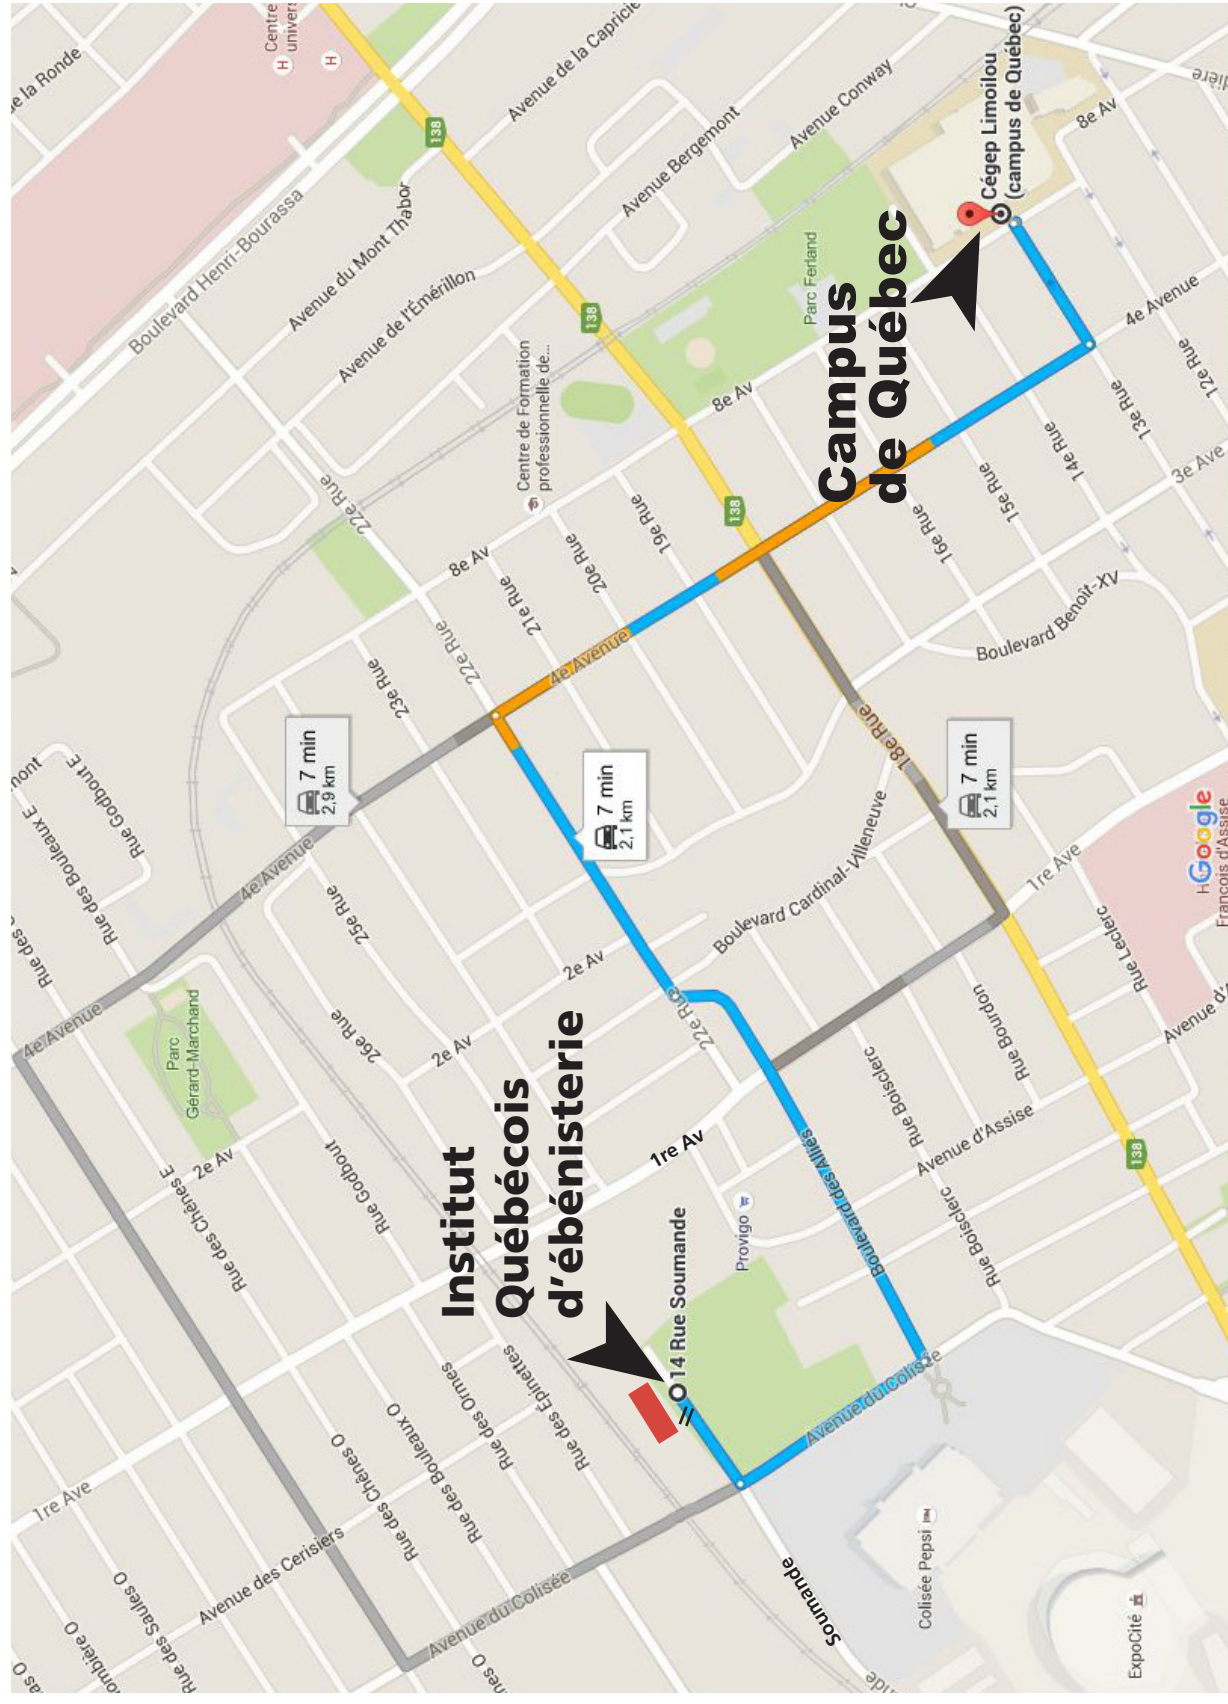

## STATIONNEMENT (GRATUIT POUR L'ÉVÉNEMENT)

La stationnement est situé à l'avant du bâtiment. Pour y avoir accès, empruntez l'entrée sur la rue Soumande.

(Itinéraire au verso)

[cegeplimoilou.ca/EBENISTERIE](http://cegeplimoilou.ca/EBENISTERIE)

# ITINÉRAIRE POUR SE RENDRE À L'INSTITUT QUÉBÉCOIS D'ÉBÉNISTERIE (IQÉ) À PARTIR DU CAMPUS DE QUÉBEC

**■ Stationnement**  
// Entrée stationnement